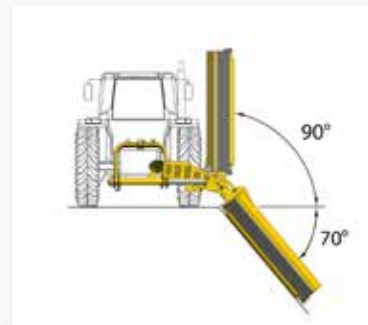

ROMA

TRINCIA LATERALE PROFESSIONALE | PROFESSIONAL SIDE MOWER

MOD : 160 | 180 | 200 | 220 | 240 | 260

- Attacco terzo punto: cat. 2 reversibile
Type attelage: cat. 2 reversible
- Slitte laterali regolabili | *Adjustable side skirts*
- Rullo autopulente regolabile e smontabile
Self-cleaning adjustable and bolted roller
- Tendicinghia automatico e ingrassaggio centralizzato
Centralised greaser and automatic belt tightener
- Gruppo moltiplicatore con ruota libera interna
Gearbox with free wheel
- Doppia sicurezza meccanica | *Double mechanical safety*
- Spostamento idraulico laterale con sistema di bloccaggio meccanico
Hydraulic side offset with mechanical stop system
- Ammortizzatore e accumulatore oleopneumatico
Oleo-pneumatic shock absorber and accumulator

UTENSILI | TOOLS

MAZZA
HAMMER

COLTELLO Y
Y FLAILS

ATTACCO TERZO PUNTO
THREE POINT HITCH

REVERSIBILE | REVERSIBLE

CARATTERISTICHE | FEATURES

Utensili | Tools

Accumulatore oleopneumatico
Oleo-pneumatic accumulator

Doppia sicurezza meccanica
Double mechanical safety

Rullo smontabile
Bolted roller

SPECIFICHE TECNICHE | TECHNICAL SPECIFICATIONS

	MODELLO MODEL	160	180	200	220	240	260
	LARGHEZZA LAVORO WORK WIDTH (cm)	160	180	200	220	240	260
	LARGHEZZA MACCHINA WIDTH MACHINE (cm)	207	227	247	267	287	307
	PESO WEIGHT	1185	1230	1275	1345	1420	1500
	N° MARTELLI e COLTELLI HAMMER and KNIFE	34 68	38 76	44 88	48 96	52 104	56 112
	N° CINGHIE SPBX BELTS SPBX	4	4	4	4	5	5
	SCATOLA STANDARD STANDARD GEARBOX	65-100		80-120		100-160	