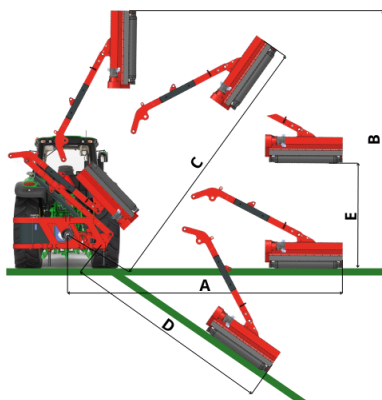

D PROFIF

DECESPUGLIATRICE IDRAULICA CON ATTACCO FRONTALE | FRONT-MOUNTED HYDRAULIC BRUSH CUTTER

MOD : 550 F

Ø 12 cm

CARATTERISTICHE | FEATURES

Attacco frontale
Frontal attelage

Accumulatore anti shock
Anti shock absorber

UTENSILI | TOOLS

MAZZA BIDIREZIONALE
BIDIRECTIONAL HAMMER

COLTELLO Y
Y FLAILS

SPECIFICHE TECNICHE | TECHNICAL SPECIFICATIONS

MODELLO MODEL		D 550 F
	LARGHEZZA LAVORO WORKING WIDTH (cm)	120
	LUNGHEZZA TOTALE TOTAL LENGTH (cm)	550
	PESO WEIGHT (Kg)	1350
	MAX Ø DI TAGLIO MAX CUTTING Ø	7/8
	N° MAZZA BIDIREZIONALE e COLTELLI BIDIRECTIONAL HAMMER and KNIFE	18 36
	SCATOLA STANDARD STANDARD GEARBOX	110-140
	PESO MINIMO TRATTORE MINIMUM TRACTOR WEIGHT	3600 Kg

RIF.		D 550 F	
SPOSTAMENTO LATERALE (mm) SIDE OFFSET (mm)	A	Sbraccio massimo orizzontale Max. horizontal reach	5500
	B	Altezza massima verticale Max. vertical height	5600
	C	Sbraccio massimo su pendio a 45° Max. reach on a 45° slope	5100
	D	Sbraccio massimo su fossato a 45° Max. reach on a 45° ditch	5200
	E	Altezza massima in posizione orizz. Max. height in horizontal position	3500