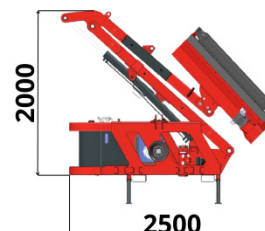

D PROFIF

DECESPUGLIATRICE IDRAULICA CON ATTACCO FRONTALE | FRONT-MOUNTED HYDRAULIC BRUSH CUTTER

MOD : 550 F

Ø 12 cm

CARATTERISTICHE | FEATURES

Attacco frontale
Frontal attelage

Accumulatore anti shock
Anti shock absorber

Impianto idraulico ad ingranaggi
Gear hydraulic system

Comandi elettrici
Hydraulic motor with chain transmission

- Scambiatore di calore | Oil cooler
- Ammortizzatore idraulico autoritornante con accumulatore oleopneumatico
Hydraulic self-reversing shock absorber with Oleo-pneumatic accumulator
- Rullo regolabile in altezza a 3 posizioni | Height-adjustable roller, 3-positions
- Articolazioni principali con elementi stampati e boccole autolubrificate
Main joints with printed parts and self lubricate bushings
- Supporti e cuscinetti a rulli orientabili totalmente all'interno del rotore con accoppiamento a labirinto
Supports and adjustable roller bearings full inside of the rotor with labyrinth-sealed coupling
- Trasmissione dell'albero rotore con monicinghia e puleggia dentata
Single toothed belt drive transmission with toothed pulley
- Rotore bidirezionale | Double rotating direction rotor
- Impianto idraulico ad ingranaggi ad alta potenza: 52 CV di potenza al rotore
High performance hydraulic system: 52 HP power to the rotor

UTENSILI | TOOLS

MAZZA BIDIREZIONALE
BIDIRECTIONAL HAMMER

COLTELLO Y
Y FLAILS

SPECIFICHE TECNICHE | TECHNICAL SPECIFICATIONS

MODELLO MODEL		D 550 F
	LARGHEZZA LAVORO WORKING WIDTH (cm)	120
	LUNGHEZZA TOTALE TOTAL LENGTH (cm)	550
	PESO WEIGHT (Kg)	1350
	MAX Ø DI TAGLIO MAX CUTTING Ø	7/8
	N° MAZZA BIDIREZIONALE e COLTELLI BIDIRECTIONAL HAMMER and KNIFE	18 36
	SCATOLA STANDARD STANDARD GEARBOX	110-140
	PESO MINIMO TRATTORE MINIMUM TRACTOR WEIGHT	3600 Kg