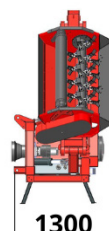

D PROFIF

DECESPUGLIATRICE IDRAULICA CON ATTACCO FRONTALE | FRONT-MOUNTED HYDRAULIC BRUSH CUTTER

MOD : 550 F

Ø 12 cm

CARATTERISTICHE | FEATURES

Attacco frontale
Frontal attelage

Accumulatore anti shock
Anti shock absorber

Impianto idraulico ad ingranaggi
Gear hydraulic system

Comandi elettrici
Hydraulic motor with chain transmission

- Scambiatore di calore | Oil cooler
- Ammortizzatore idraulico autoritornante con accumulatore oleopneumatico
Hydraulic self-reversing shock absorber with Oleo-pneumatic accumulator
- Rullo regolabile in altezza a 3 posizioni | Height-adjustable roller, 3-positions
- Articolazioni principali con elementi stampati e boccole autolubrificate
Main joints with printed parts and self lubricate bushings
- Supporti e cuscinetti a rulli orientabili totalmente all'interno del rotore con accoppiamento a labirinto
Supports and adjustable roller bearings full inside of the rotor with labyrinth-sealed coupling
- Trasmissione dell'albero rotore con monicinghia e puleggia dentata
Single toothed belt drive transmission with toothed pulley
- Rotore bidirezionale | Double rotating direction rotor
- Impianto idraulico ad ingranaggi ad alta potenza: 52 CV di potenza al rotore
High performance hydraulic system: 52 HP power to the rotor

UTENSILI | TOOLS

MAZZA BIDIREZIONALE
BIDIRECTIONAL HAMMER

COLTELLO Y
Y FLAILS

SPECIFICHE TECNICHE | TECHNICAL SPECIFICATIONS

MODELLO MODEL		D 550 F
	LARGHEZZA LAVORO WORKING WIDTH (cm)	120
	LUNGHEZZA TOTALE TOTAL LENGTH (cm)	550
	PESO WEIGHT (Kg)	1350
	MAX Ø DI TAGLIO MAX CUTTING Ø	7/8
	N° MAZZA BIDIREZIONALE e COLTELLI BIDIRECTIONAL HAMMER and KNIFE	18 36
	SCATOLA STANDARD STANDARD GEARBOX	110-140
	PESO MINIMO TRATTORE MINIMUM TRACTOR WEIGHT	3600 Kg