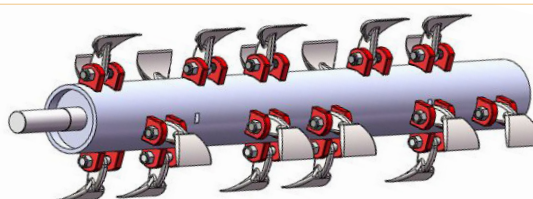

ROTORE ERBA | ROTOR FOR GRASS