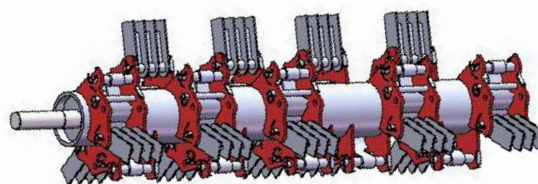

UTENSILI | TOOLS

MAZZA
HAMMER

COLTELLO A PALETTA
FLAILS FOR GRASS

ATTACCO TERZO PUNTO THREE POINT HITCH

SPECIFICHE TECNICHE | TECHNICAL SPECIFICATIONS

	MODELLO MODEL	120	140	160
	LARGHEZZA LAVORO WORK WIDTH (cm)	115	135	155
	LARGHEZZA MACCHINA WIDTH MACHINE (cm)	140	160	180
	PESO WEIGHT	420	480	545
	CAPACITA' CESTELLO (Lt.) CAPACITY BASKET (Lt.)	600	800	1000
	N° COLTELLI A PALETTA FLAILS FOR GRASS	18	20	24
	N° CINGHIE SPBX BELTS SPBX	3	3	4
	SCATOLA STANDARD STANDARD GEARBOX	35-50	45-60	50-70

RUOTE ANTERIORI | FRONT WHEELS

ALBA A LAVORO
ALBA AT WORK

ROTORE ERBA | ROTOR FOR GRASS

ROTORE PER LEGNA | ROTOR FOR WOOD

SCARIFICATORE | SCARIFIER

Ø del rotore | Ø of rotor

140 mm 193mm

Giri rotore | RPM