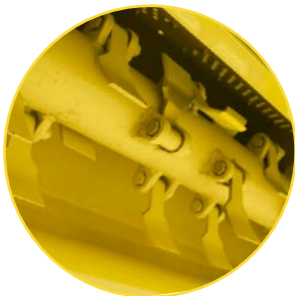

ALBA

TOSAERBA CON SCARICO A TERRA | LAWNMOWER WITH GROUND UNLOADING

MOD : 120 | 140 | 160

Ø 5 cm ERBA/GRASS
Ø 8 cm LEGNA/WOOD

CARATTERISTICHE | FEATURES

Utensili
Tools

Apertura cestello
Basket discharging

Rullo autopulente
Self cleaning roller

(OPTIONAL)
Ruote anteriori
Front wheels

- **Apertura idraulica del cestello** | *Basket with hydraulic discharging system*
- **Sicurezza idraulica per lo scarico** | *Hydraulic safety for unloading*
- **Slitte laterali regolabili** | *Adjustable side skids*
- **Rullo autopulente** | *Self-cleaning roller*
- **Tendicinghia automatico** | *Automatic belt tightener*
- **Gruppo moltiplicatore con doppia ruota libera interna**
Gearbox with double internal free wheel
- **Barra fanali posteriori con tabelle** | *Rear light bar with reflective panel*
- **Protezione a norma di legge UE** | *EC safety guards*

UTENSILI | TOOLS

MAZZA
HAMMER

COLTELLO A PALETTA
FLAILS FOR GRASS

ATTACCO TERZO PUNTO THREE POINT HITCH

SPECIFICHE TECNICHE | TECHNICAL SPECIFICATIONS

	MODELLO MODEL	120	140	160
	LARGHEZZA LAVORO WORK WIDTH (cm)	115	135	155
	LARGHEZZA MACCHINA WIDTH MACHINE (cm)	140	160	180
	PESO WEIGHT	420	480	545
	CAPACITA' CESTELLO (Lt.) CAPACITY BASKET (Lt.)	600	800	1000
	N° COLTELLI A PALETTA FLAILS FOR GRASS	18	20	24
	N° CINGHIE SPBX BELTS SPBX	3	3	4
	SCATOLA STANDARD STANDARD GEARBOX	35-50	45-60	50-70