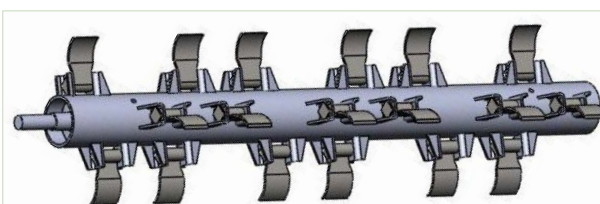

SPECIFICHE TECNICHE | TECHNICAL SPECIFICATIONS

	MODELLO | MODEL	120	140	160
	LARGHEZZA LAVORO WORK WIDTH (cm)	115	135	155
	LARGHEZZA MACCHINA WIDTH MACHINE (cm)	140	160	180
	PESO | WEIGHT	420	480	545
	CAPACITA' CESTELLO (Lt.) CAPACITY BASKET (Lt.)	600	800	1000
	N° COLTELLI A PALETTA FLAILS FOR GRASS	18	20	24
	N° CINGHIE SPBX BELTS SPBX	3	3	4
	SCATOLA STANDARD STANDARD GEARBOX	35-50	45-60	50-70

	MODELLO | MODEL	120	140	160
PREZZI PRICES	PREZZI | PRICES	SU RICHIESTA | ON REQUEST		
	OPZIONE | OPTIONAL			
	SCARIFICATORE SCARIFIER	SU RICHIESTA | ON REQUEST		

OPZIONI & ACCESSORI | OPTIONS & ACCESSORIES

CARDANO | PTO SHAFT

RUOTE ANTERIORI | FRONT WHEELS

ALBA A LAVORO
ALBA AT WORK