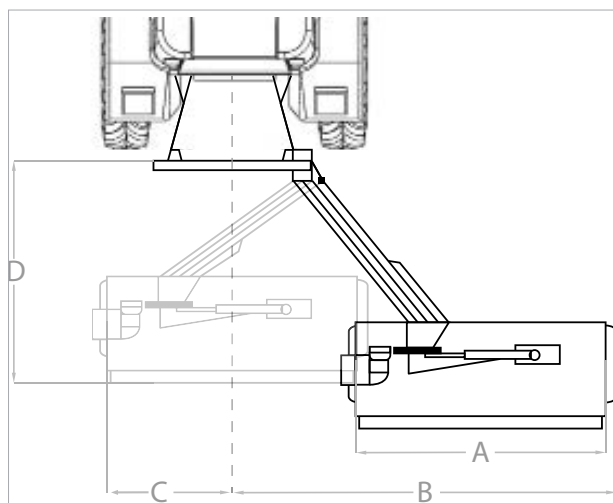

UTENSILI | TOOLS

MAZZA
HAMMER

COLTELLO A Y 90°
90° Y FLAILS

ATTACCO TERZO PUNTO THREE POINT HITCH

SPECIFICHE TECNICHE | TECHNICAL SPECIFICATIONS

	MODELLO MODEL	135 E	150 E	165 E	180 E	200 E
	LARGHEZZA LAVORO WORK WIDTH (cm)	135	150	165	180	200
	LARGHEZZA MACCHINA WIDTH MACHINE (cm)	150	165	180	195	215
	PESO WEIGHT	355	395	435	475	515
	N° MARTELLI e COLTELLI HAMMER and KNIFE	12 24	14 28	14 28	16 32	18 36
	N° CINGHIE SPBX BELTS SPBX	3	3	3	3	3
	SCATOLA STANDARD STANDARD GEARBOX	50-70			70-90	

	MODELLO MODEL	135 E	150 E	165 E	180 E	200 E
€	PREZZI PRICES	€ 7.430	€ 7.710	€ 8.130	€ 8.400	€ 8.750

	RIF.	135 E	150 E	165 E	180 E	200 E
	A	135	150	165	180	200
	B	235	250	265	280	300
	C	40	40	40	40	40
	D	180	180	180	180	180

OPZIONI & ACCESSORI | OPTIONS & ACCESSORIES

CARDANO 1700 mm PTO SHAFT 1700 mm	€ 620
CARDANO OMOGINETICO WIDE ANGLE PTO SHAFT	€ 1.070
ACCUMULATORE OLEOPNEUMATICO OLEO-PNEUMATIC ACCUMULATOR	€ 490

Ø del rotore Ø of rotor	115 mm
Giri rotore RPM	2000 g/min
Preso di forza PTO	540
Ø del rullo Ø of roller	139 mm