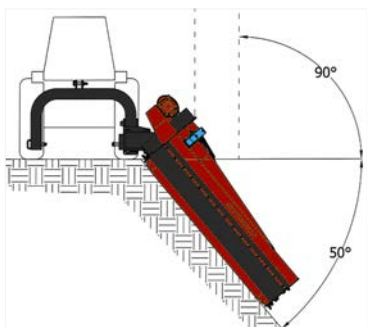

NOVELLO E

TRINCIA LATERALE | SIDE MOWER

MOD : 135 | 150 | 165 | 180 | 200

Ø 3-5 cm

CARATTERISTICHE | FEATURES

Utensili
Tools

Gruppo esterno
External gearbox

(OPTIONAL)
Ammortizzatore meccanico
Mechanical shock absorber

Contro-coltello imbullonato
Bolted counter-knife

- Attacco terzo punto: cat. 2 | Type attelage: cat. 2
- Slitte laterali regolabili | Adjustable side skids
- Rullo autopulente regolabile | Self-cleaning adjustable roller
- Tendicinghia automatico | Automatic belt tightener
- Gruppo moltiplicatore con ruota libera interna | Gearbox with free wheel
- Gruppo esterno | External gearbox
- Ammortizzatore meccanico | Mechanical shock absorber
- Contro-coltello imbullonato | Bolted counter-knife

UTENSILI | TOOLS

MAZZA
HAMMER

COLTELLO A Y 90°
90° Y FLAILS

ATTACCO TERZO PUNTO THREE POINT HITCH

SPECIFICHE TECNICHE | TECHNICAL SPECIFICATIONS

	MODELLO MODEL	135 E	150 E	165 E	180 E	200 E
	LARGHEZZA LAVORO WORK WIDTH (cm)	135	150	165	180	200
	LARGHEZZA MACCHINA WIDTH MACHINE (cm)	150	165	180	195	215
	PESO WEIGHT	355	395	435	475	515
	N° MARTELLI e COLTELLI HAMMER and KNIFE	12 24	14 28	14 28	16 32	18 36
	N° CINGHIE SPBX BELTS SPBX	3	3	3	3	3
	SCATOLA STANDARD STANDARD GEARBOX	50-70			70-90	